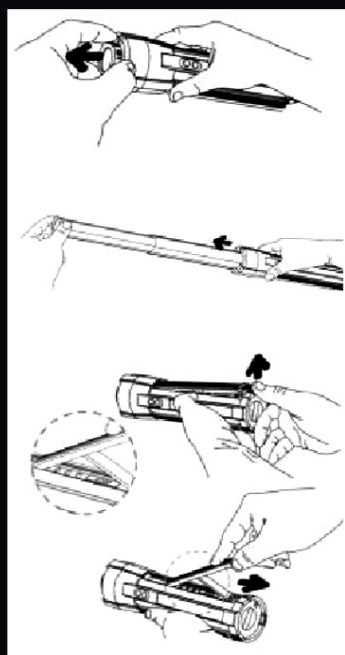

# LEDフラッシュライト **LIGHT-SABER**

LED FLASHLIGHT REVOLUTION

ハイパワーLEDを搭載し より明るく機能性を追及した多機能誘導灯！「LIGHT-SABER」

### ■非常信号/誘導灯

ライト発光部先端を引き  
ライトバーを伸ばす。

### ■三脚

ボディに収納されている  
脚部を開く。

### ■ベルトフック

移動時に持ち運びに便利な  
ベルトフック付き